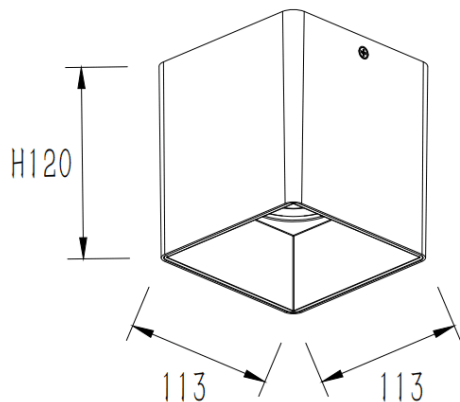

Dessin technique

Produit

Puissance système (W)	35
Flux lumineux utile (lm)	2800
Efficacité lumineuse (lm/W)	80
Angle de faisceau	40
Durée de vie	50000h L80B10
IP	IP65
Équipement	DALI
Durée de vie utile (h)	30
Température de couleur (K)	3000
Uniformité chromatique (SDCM)	SDCM3
CRI	80